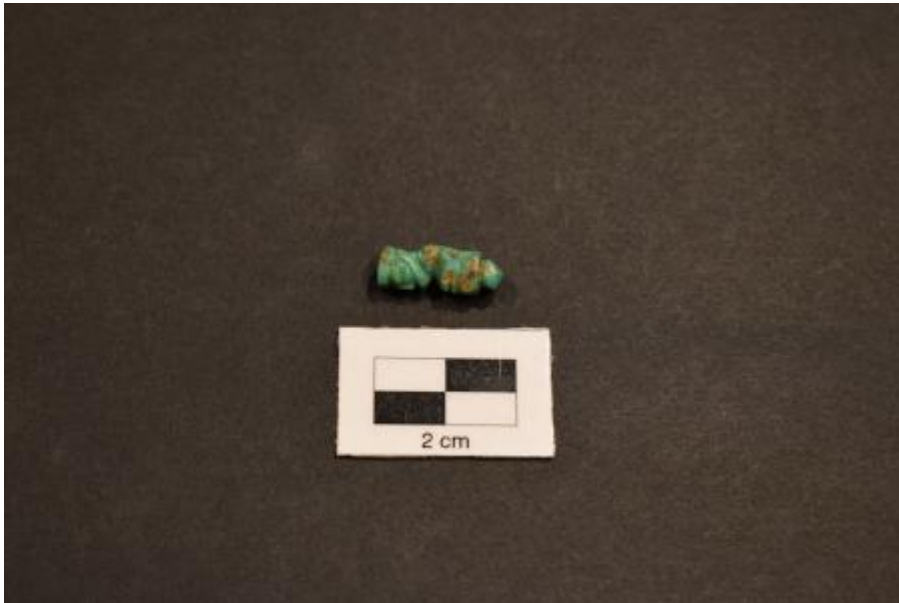

## Registro 4-3277

**Institución**

Museo Historia Natural de Valparaíso

**Tipo de objeto**

Figurilla

**Materiales y técnicas**

Figurilla

**Dimensiones**

Largo 1.7 x Ancho 0.5 x Espesor 0.6 cm

**Características que lo distinguen**

Figura antropomorfa. Objeto confeccionado en piedra semipreciosa (turquesa o crisocola) de forma general rectangular, está tallada con representación humana con cabeza y extremidades, rasgos estilizados con un tocado sobre la cabeza. Presenta una perforación en el reverso a la altura de la cabeza, pero no atraviesa hacia el oro lado de la piedra. Color turquesa y verde con vetas amarillas.

**Cultura originaria**

Diaguita