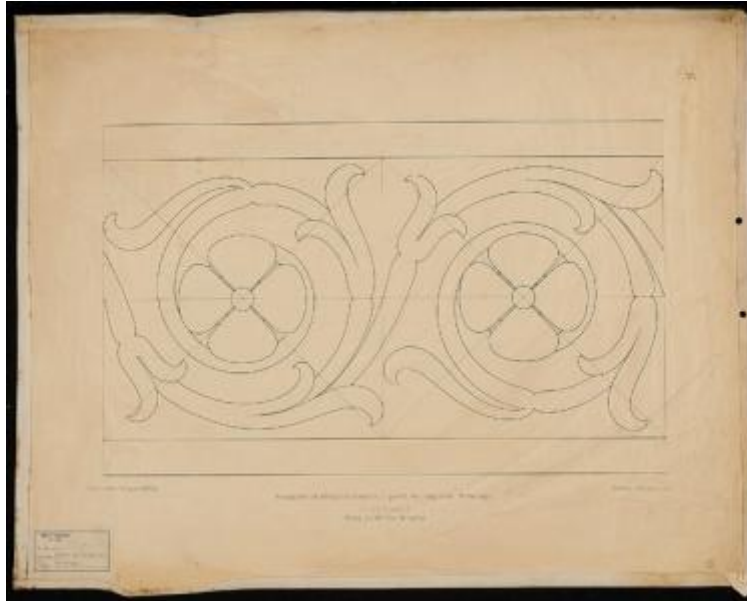

## Registro 12-922

**Institución**

Museo de la Educación Gabriela Mistral

**Tipo de objeto**

Lámina

**Materiales y técnicas**

Lámina

**Dimensiones**

Alto 49 x Ancho 63 cm

**Características que lo distinguen**

Obra de formato rectangular de orientación horizontal. Composición en base a dos flores rodeadas de especie de ramas de forma circular, esto inscrito en un rectángulo.

**Título**

Motivo decorativo