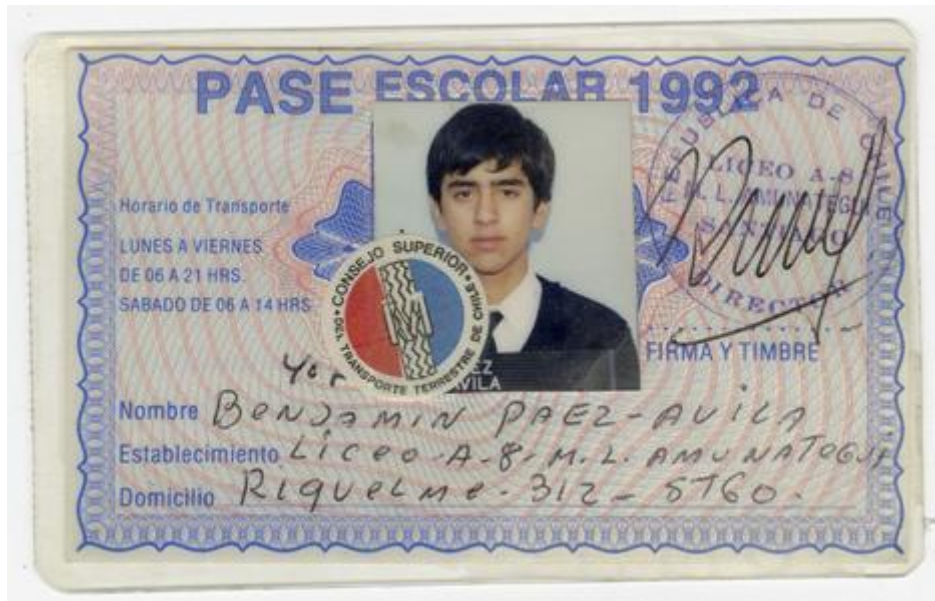

Registro 3-25313

**Institución**

Museo Histórico Nacional

Tipo de objeto

Pase escolar

Materiales y técnicas

Pase escolar

Dimensiones

Alto 6.8 x Ancho 10.8 cm

Características que lo distinguen

Documento rectangular en disposición horizontal, impreso en color azul, rojo y morado con marco de figuras onduladas en color rojo y azul, sobre papel blanco y plastificado. Presenta en parte superior título y año del documento. En inferior presenta texto manuscrito en lápiz pasta negro, fotografía a color al centro del documento y un sello redondo en sector izquierdo de la foto, el cual une fotografía e impreso. Presenta además firma en sector derecho con timbre de Liceo A N°8 Miguel Luis Amunategui.

Reverso impreso en color celeste y marco en azul de figuras geométricas, manuscrito en tinta negra, contiene diferentes tipografías y un código numérico en cuadrante inferior derecho.

Documento se presenta en buen estado, con esquinas redondeadas. Plastificado en buen estado