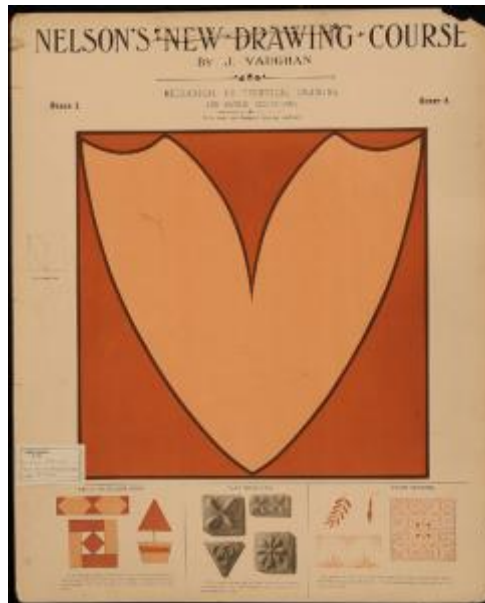

Registro 12-699

Institución

Museo de la Educación Gabriela Mistral

Tipo de objeto

Lámina

Materiales y técnicas

Lámina

Dimensiones

Alto 63.5 x Ancho 51 cm

Características que lo distinguen

Anverso: figura irregular dentro de un cuadrado, pequeños diseños y 4 modelos geométricos que en su interior tienen motivos florales.

Reverso: arco que en su interior tiene insectos volando (abejas) hacia una puerta.

Faltantes en las puntas

Título

Ruler work and free and drawing

Creador

J. Vaughan Vaughan