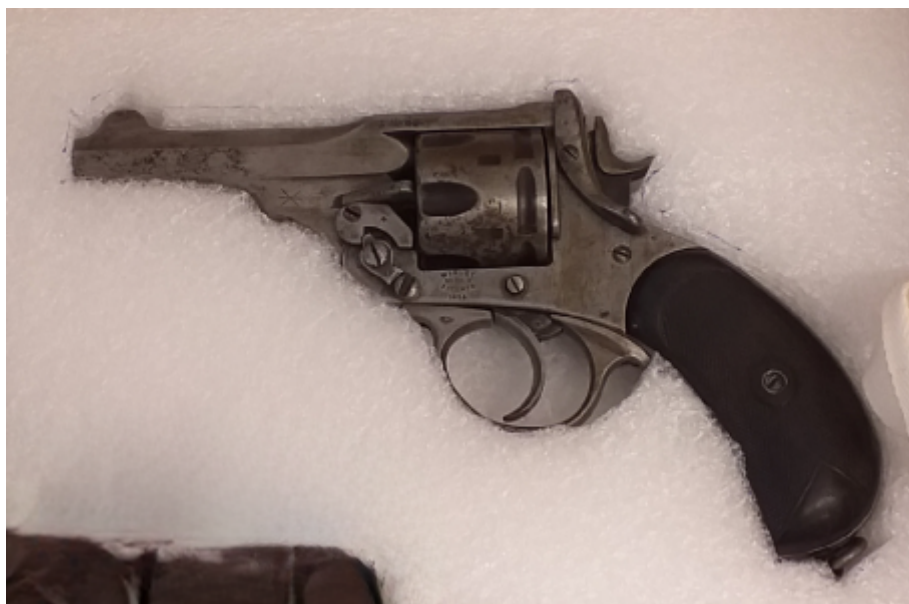

Registro 15-449

**Institución**

Museo Regional de Aysén

Tipo de objeto

Revólver

Dimensiones

Alto 5 x Ancho 15 x Largo 22,5 cm

Características que lo distinguen

Arma de fuego compuesta por empuñadura, cajón y cañón. Empuñadura con cubierta de madera por ambos costados; cajón de mecanismo metálico con tambor de seis recámaras; percutor simple y un cañón de metal de forma hexagonal, de alma lisa. Calibre .38