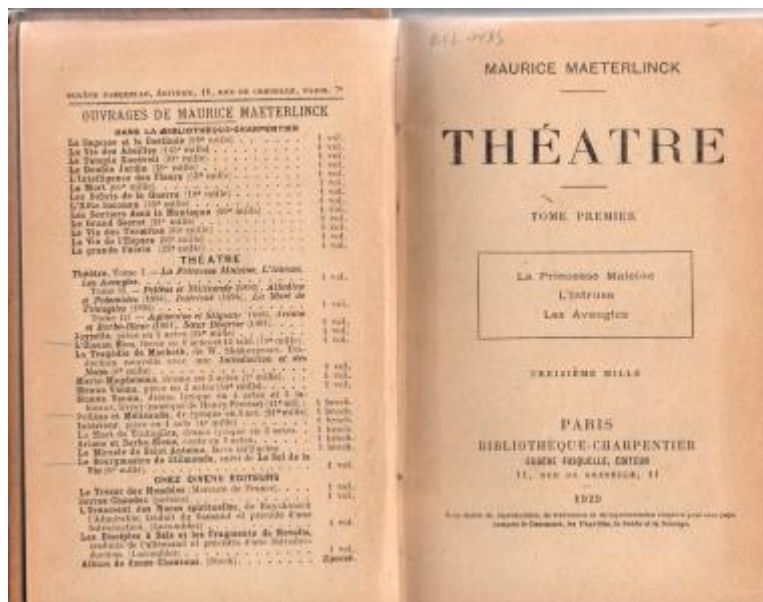

### Institución

Museo Gabriela Mistral de Vicuña

### Características que lo distinguen

Obra literaria impresa de formato rectangular vertical. Encuadernación de tapa dura marmoleada en tonos café. Interior de papel de pasta mecánica. Tiene 344 páginas. Tiene marcas lineales de color azul al margen de los textos.