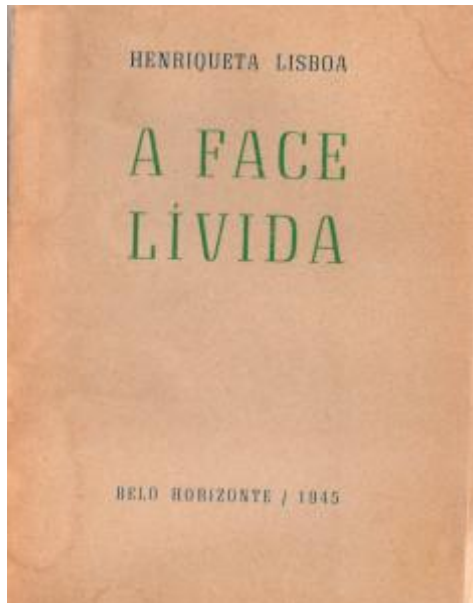

Registro 19-1903

**Institución**

Museo Gabriela Mistral de Vicuña

Características que lo distinguen

Obra literaria impresa en formato rectangular vertical. Encuadernación rústica, co cubierta de cartulina blanca con letras verdes. Interior con texto negro impreso. Tiene dedicatoria en manuscrito en la primera hoja de la autora. Tiene 150 páginas.

Amarillamiento generalizado de las hojas del interior. Arrugas y pliegues en los bordes.

Título

A Face Lívida

Fecha o período

1945

Creador

Henriqueta Lisboa