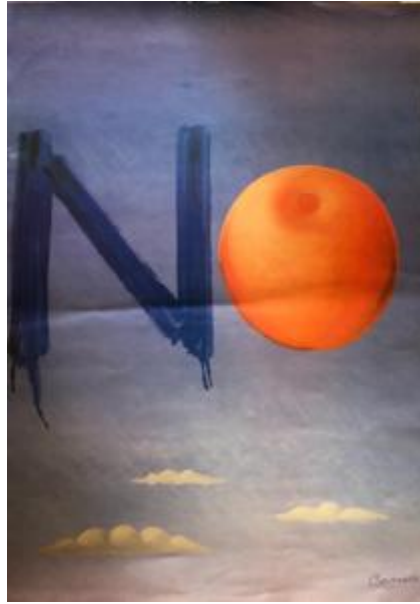

Registro 3-25353

**Institución**

Museo Histórico Nacional

Tipo de objeto

Afiche

Materiales y técnicas

Afiche

Dimensiones

Alto 77 x Ancho 55 cm

Características que lo distinguen

Obra visual de formato rectangular y disposición vertical. Sobre fondo azul, tres nubes blancas ubicadas en el sector inferior de la composición. Tiene la palabra NO al centro de la obra. La N de color azul y la O, rellena, de color anaranjado.