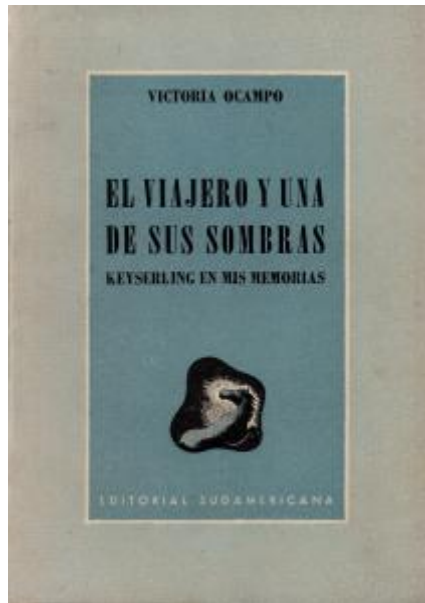

Registro 19-1953

**Institución**

Museo Gabriela Mistral de Vicuña

Tipo de objeto

Libro de texto

Dimensiones

Largo 17 x Ancho 12 x Alto 1,3 cm

Características que lo distinguen

Obra literaria impresa de formato rectangular, orientación vertical. Encuadernación rústica con papel tiziano celeste y azul con letras negras. Interior con texto imprenta negro centrado. Tiene manuscrito en la página 1.