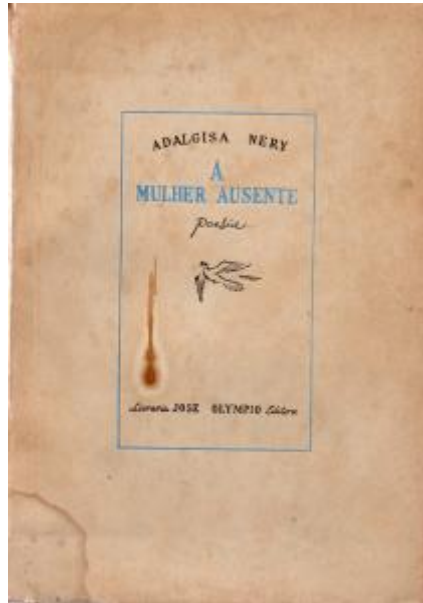

## Registro 19-1959

**Institución**

Museo Gabriela Mistral de Vicuña

**Tipo de objeto**

Libro de texto

**Dimensiones**

Largo 19,2 x Ancho 13,3 x Alto 2 cm

**Características que lo distinguen**

Obra literaria de formato rectangular, orientación vertical. Encuadernación rústica, con cubierta de cartulina y hojas cosidas. Portada con letras negras y celestes dentro de recuadro celeste. Tiene pequeño dibujo de un ave. Interior de papel con texto negro impreso y páginas con dibujos a tinta negra. Tiene 156 páginas.

Tiene marcas realizadas con lápiz carbón azul al margen de los párrafos de las páginas interiores.

Amarillamiento leve generalizado. Mancha de humedad en la parte inferior. Abrasión de los bordes de la cubierta.

**Título**

A Mulher Ausente

**Fecha o período**

1940

**Creador**

Adalgisa Ferreira Cancela (Adalgisa Nery)