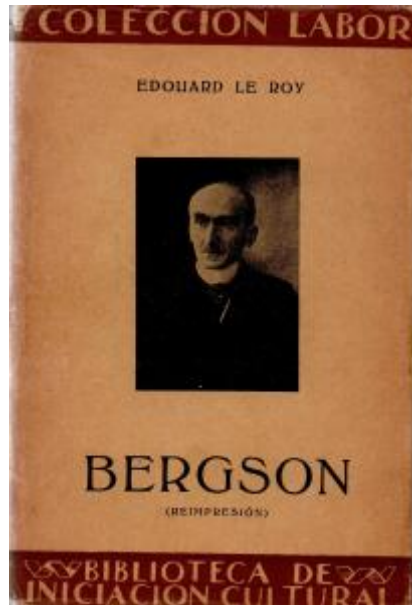

Registro 19-1988

**Institución**

Museo Gabriela Mistral de Vicuña

Tipo de objeto

Libro de texto

Dimensiones

Largo 18,8 x Ancho 12,5 x Alto 1,5 cm

Características que lo distinguen

Obra literaria de formato rectangular, orientación vertical. Encuadernación de tapa dura, con hojas cosidas. Tiene sobre cubierta de papel con fotografía en blanco y negro. Cubierta café, interior con texto negro impreso. Tiene marcas lineales con lápiz azul carbón.