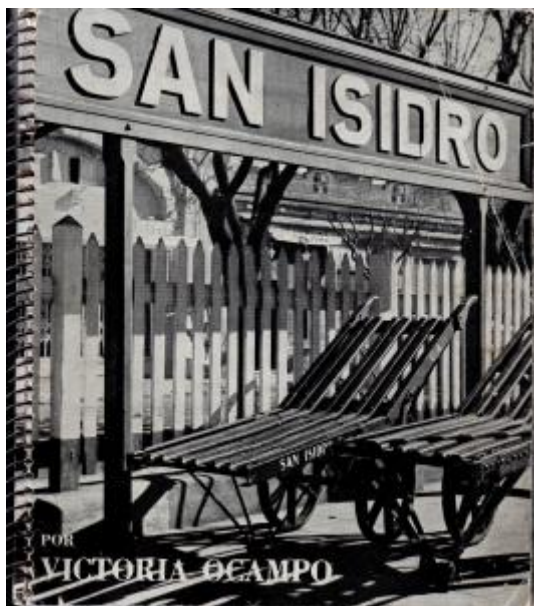

## Registro 19-1991

**Institución**

Museo Gabriela Mistral de Vicuña

**Tipo de objeto**

Libro de texto

**Dimensiones**

Largo 23 x Ancho 20 x Alto 1,5 cm

**Características que lo distinguen**

Obra literaria impresa de formato rectangular vertical. Encuadernación anillado con hojas de papel couché con fotografías en blanco y negro. Tiene 131 páginas. En la primera página tiene dedicatoria en manuscrito.