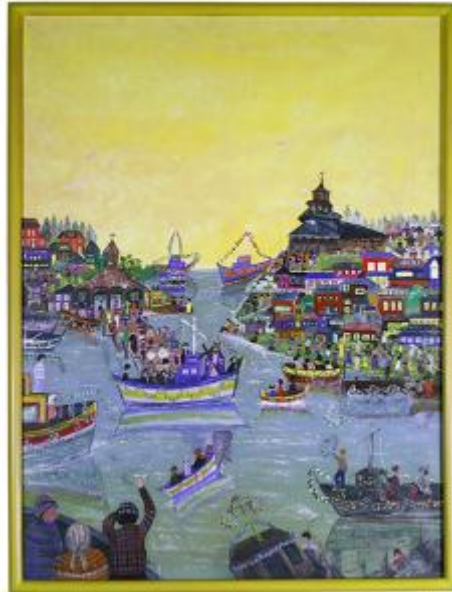

## Registro 100-1460

**Institución**

Pinacoteca Universidad de Concepción

**Tipo de objeto**

Pintura (obra visual)

**Materiales y técnicas**

Pintura (obra visual)

**Dimensiones**

Alto 80 x Ancho 60 cm

**Características que lo distinguen**

Obra de formato rectangular con orientación vertical.

En primer plano, un conjunto de botes, adornados con guirnaldas de flores de colores en el océano, con figuras humanas en su interior.

En segundo plano, a la derecha un conjunto de casas de diferentes colores y una construcción más grande de color café. Al lado

izquierdo un conjunto menor de construcciones de diferentes colores. De fondo un plano de color amarillo en diferentes tonalidades.

Lleva marco de madera de color amarillo.

**Título**

Jesucristo de Caguach

**Creador**

Lyllian Walton Villanueva