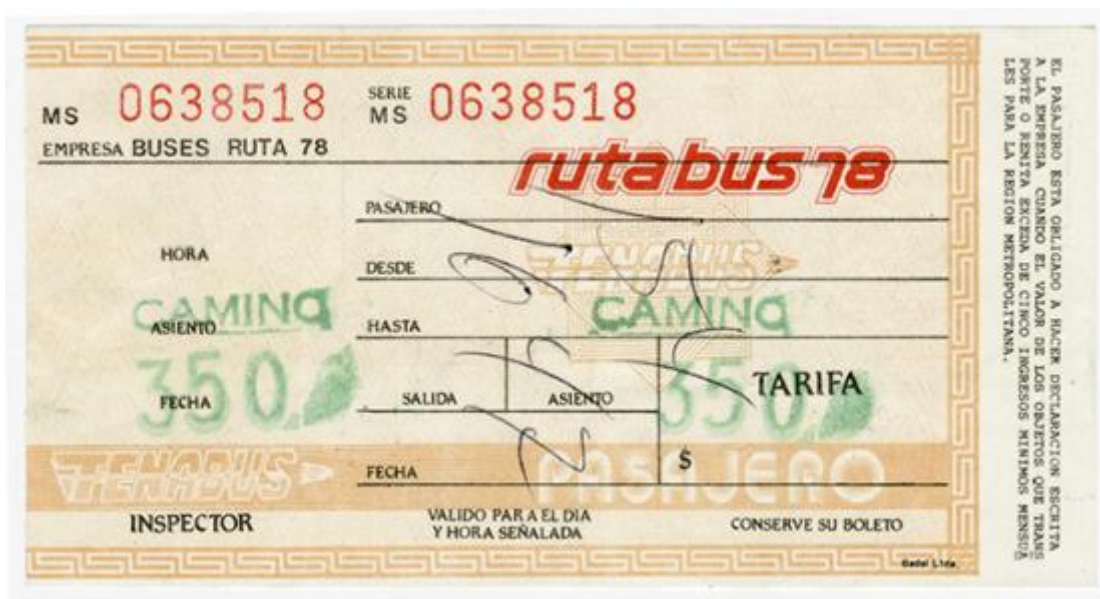

Registro 3-25455

Institución

Museo Histórico Nacional

Tipo de objeto

Boleto (uso en Hispanoamerica)

Materiales y técnicas

Boleto (uso en Hispanoamerica)

Dimensiones

Alto 7 x Ancho 13.1 cm

Características que lo distinguen

Documento rectangular, dispuesto de manera horizontal. Papel impreso de fondo en tinta naranja, letras en tinta negra y numeración en tinta roja. Presenta 2 timbres en tinta verde y un sello en parte superior derecha en tinta roja. Además de numeración manuscrita en tinta negra dispuesta de manera vertical. En su costado derecho presenta texto en tinta negra dispuesto de manera vertical.

Papel en buenas condiciones. Presenta leve doblez

Título

Pasaje Interurbano Rutabus 78

Fecha o período

ca. 1990