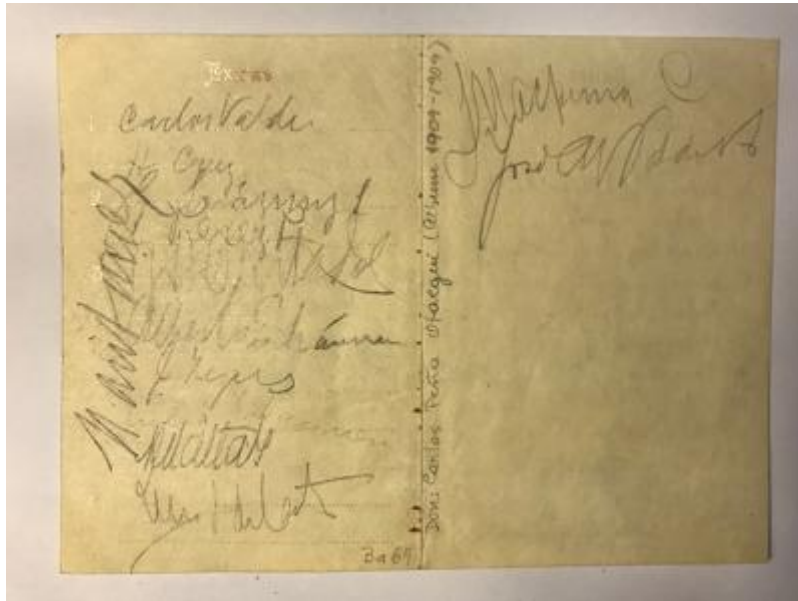

Registro 3-25553

**Institución**

Museo Histórico Nacional

Tipo de objeto

Tarjeta de baile

Materiales y técnicas

Tarjeta de baile

Dimensiones

Alto 9.1 x Ancho 12.2 cm

Características que lo distinguen

Documento rectangular en disposición vertical. Papel en su interior y reverso, con tinta bronceada, y manuscrito con lápiz grafito. En la portada tiene manuscrito en lápiz grafito

Documento presenta manchas

Título

Carné de Baile [incompleto]

Fecha o período

ca. 1906

Creador

Desconocido/a