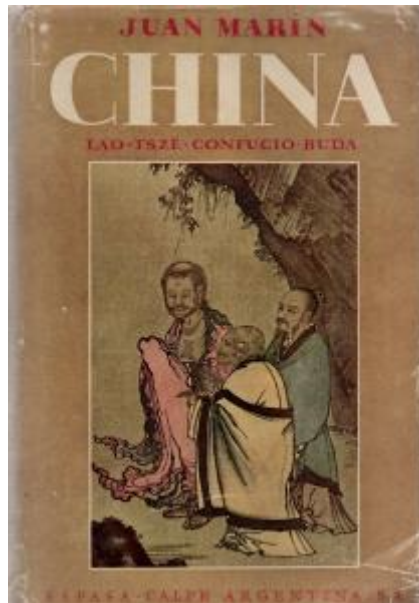

Registro 19-2057

**Institución**

Museo Gabriela Mistral de Vicuña

Tipo de objeto

Libro de texto

Materiales y técnicas

Libro de texto

Dimensiones

Largo 22,5 x Ancho 15,5 x Alto 4 cm

Características que lo distinguen

Obra literaria impresa de formato rectangular, orientación vertical. Encuadernación de tapa dura con cubierta roja con dibujo de rostro realizado con líneas doradas. Tiene sobre cubierta de color café con ilustración estilo oriental en la portada de tres hombre con trajes azul, blanco y rosado. Interior de papel blanco, con texto negro impreso. Tiene fotografías en blanco y negro en el interior. Tiene

La sobrecubierta presenta abrasiones leves y rasgados pequeños.

Título

China Lao - Tszé Confucio Buda

Fecha o período

1944

Creador

Juan Marín