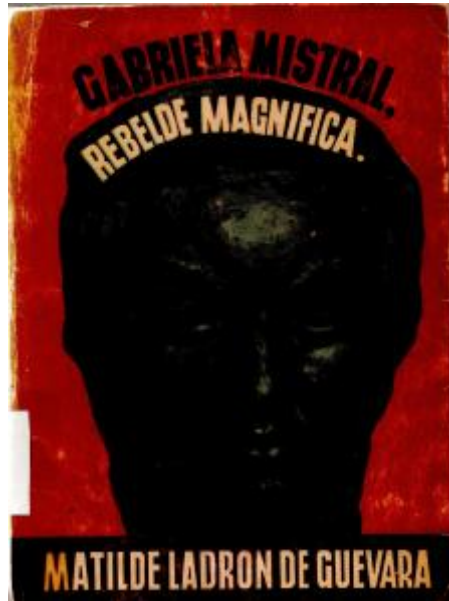

Registro 19-2074

**Institución**

Museo Gabriela Mistral de Vicuña

Tipo de objeto

Libro de texto

Dimensiones

Largo 19 x Ancho 14 x Alto 2 cm

Características que lo distinguen

Obra literaria impresa de formato rectangular vertical. Encuadernación de tapa blanda con cubierta de cartulina de color café con imagen de rostro esculpido. Interior de papel con texto negro impreso, Tiene una gran cantidad de anotaciones y marcas realizadas con lápiz azul pasta en los bordes de los textos.