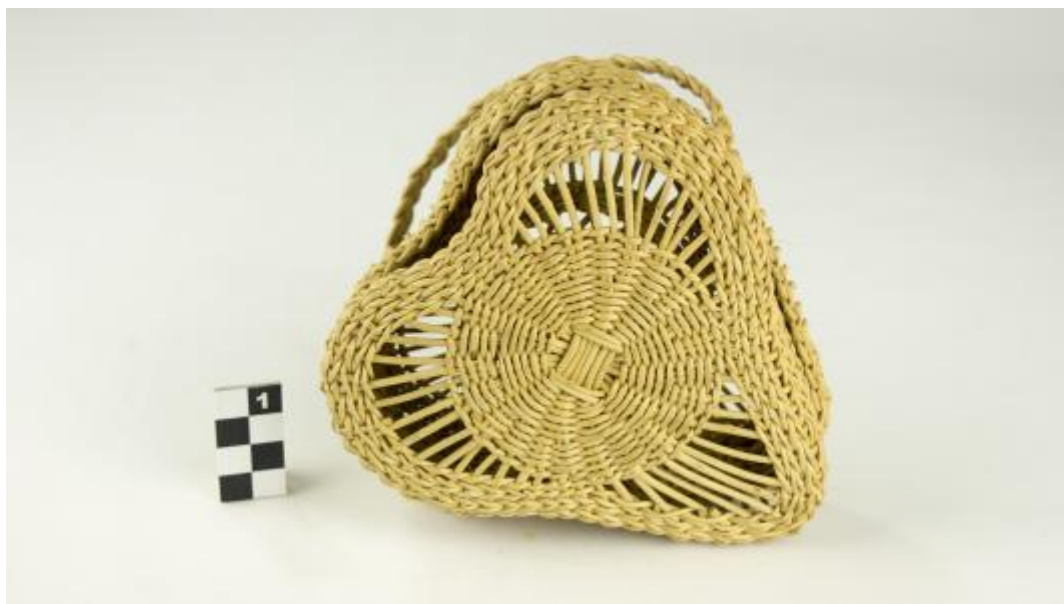

Registro 52-116

**Institución**

Villa Cultural Huilquilemu Hernán Correa de la Cerda

Tipo de objeto

Canasto

Materiales y técnicas

Canasto

Dimensiones

Alto 15 x Ancho 14 x Profundidad 21 cm

Características que lo distinguen

Figura de varilla de mimbre con forma de corazón, de color natural. Tapa de igual forma tiene un asa trenzada