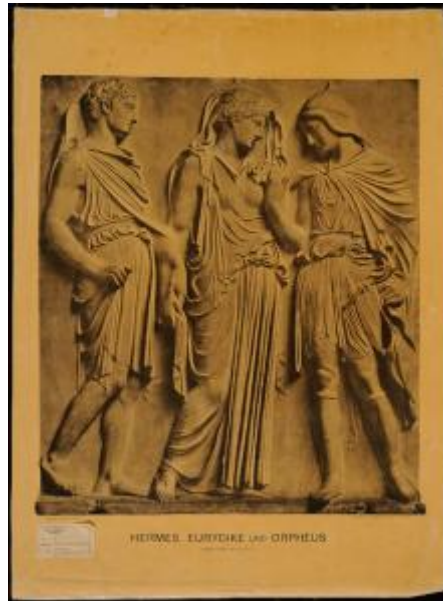

Registro 12-1124

**Institución**

Museo de la Educación Gabriela Mistral

Tipo de objeto

Lámina

Materiales y técnicas

Lámina

Dimensiones

Alto 75 x Ancho 56 cm

Características que lo distinguen

Tres personajes en relieve, al centro un personaje femenino con túnica que mira a la izquierda donde hay un personaje masculino con indumentaria militar. A la derecha, mirando a la izquierda, otro personaje masculino con su mano izquierda tomando las del personaje femenino.