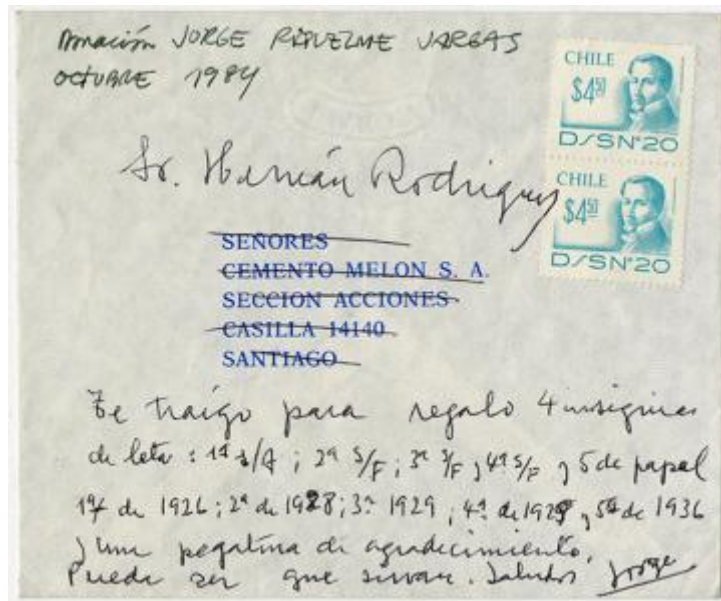

Registro 3-26016

**Institución**

Museo Histórico Nacional

Tipo de objeto

Sobre

Materiales y técnicas

Sobre

Dimensiones

Alto 11.6 x Ancho 13.9 cm

Características que lo distinguen

Objeto de forma rectangular en disposición horizontal. Sobre con texto impreso en tinta azul sobrerayado con tinta negra. Además estampillas de Chile (imágenes en verde), y manuscrito con tinta negra en la parte inferior.

Presenta suciedad

Título

Sobre dirigido a Hernán Rodríguez de Jorge Riquelme en la cual se encontraban insignias del Patronato de la Infancia

Fecha o período

Siglo XX

Creador

Jorge Riquelme Vargas