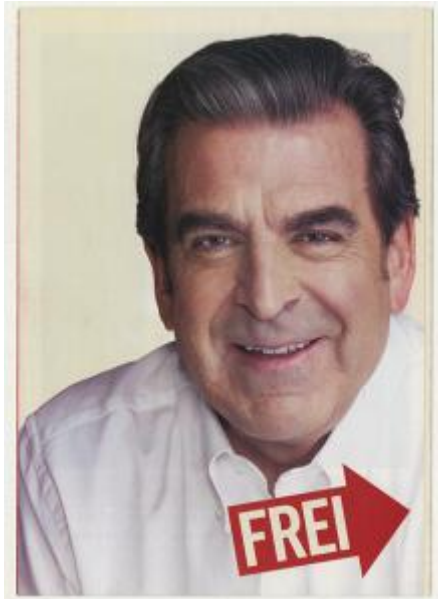

Registro 3-26160

**Institución**

Museo Histórico Nacional

Tipo de objeto

Folleto

Materiales y técnicas

Folleto

Dimensiones

Alto 20.1 x Ancho 14 cm

Características que lo distinguen

Objeto de forma rectangular, en disposición vertical. Papel couché con textos impresos en tintas negra, blanca y roja. Además fotografías impresa en color.