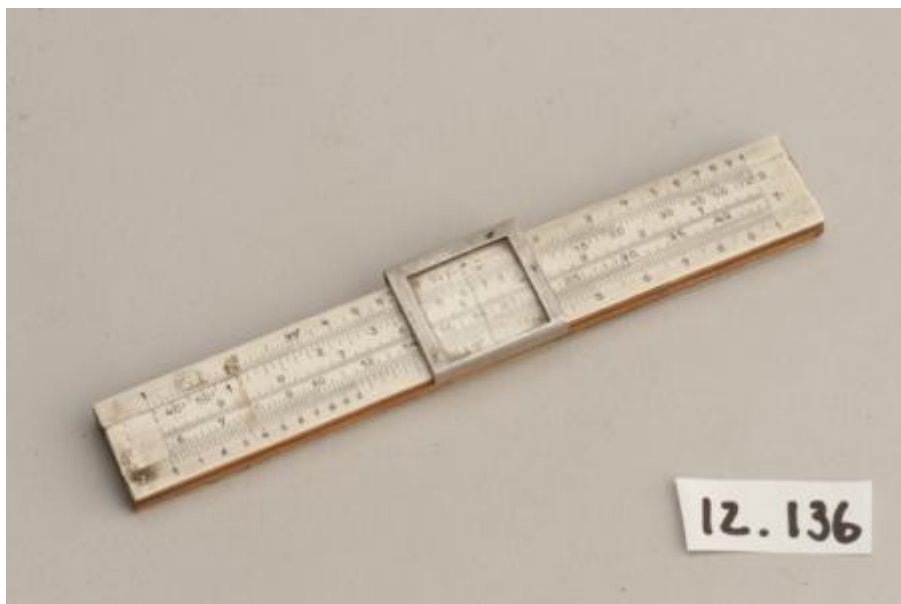

## Registro 12-351

**Institución**

Museo de la Educación Gabriela Mistral

**Tipo de objeto**

Regla (herramienta de medición)

**Dimensiones**

Alto 1 x Ancho 5 cm

**Características que lo distinguen**

Objeto rectangular de madera, con pequeños números sobre la cubierta de plástico. Tiene un cuadrado de metal que se mueve de una esquina a otra. De despliega hacia los lados.