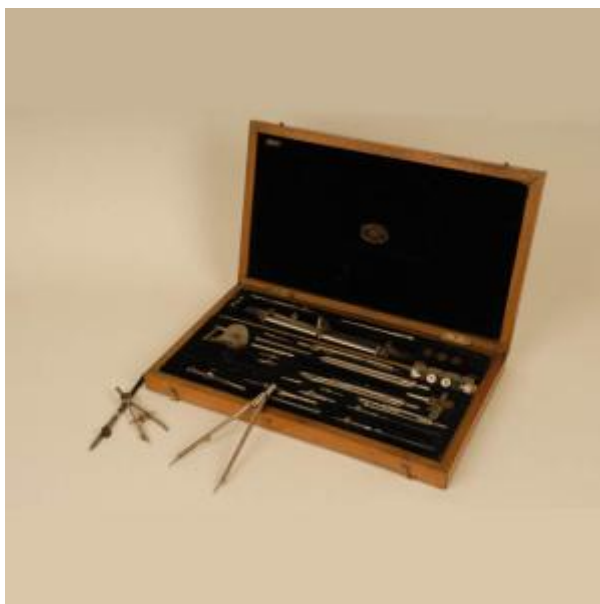

## Registro 12-607

**Institución**

Museo de la Educación Gabriela Mistral

**Conjunto**

Juego de geometría

**Tipo de objeto**

Caja, Instrumentos para geometría

**Materiales y técnicas**

Caja, Instrumentos para geometría

**Dimensiones**

Alto 40 x Ancho 23 cm

**Características que lo distinguen**

Estuche o caja de madera que contiene de instrumentos para la enseñanza de la Geometría.

Caja rectangular con tapa que se abre hacia arriba, en su interior hay diferentes espacios que contienen variados instrumentos utilizados en geometría entre los que se cuentan compases y otros objetos.