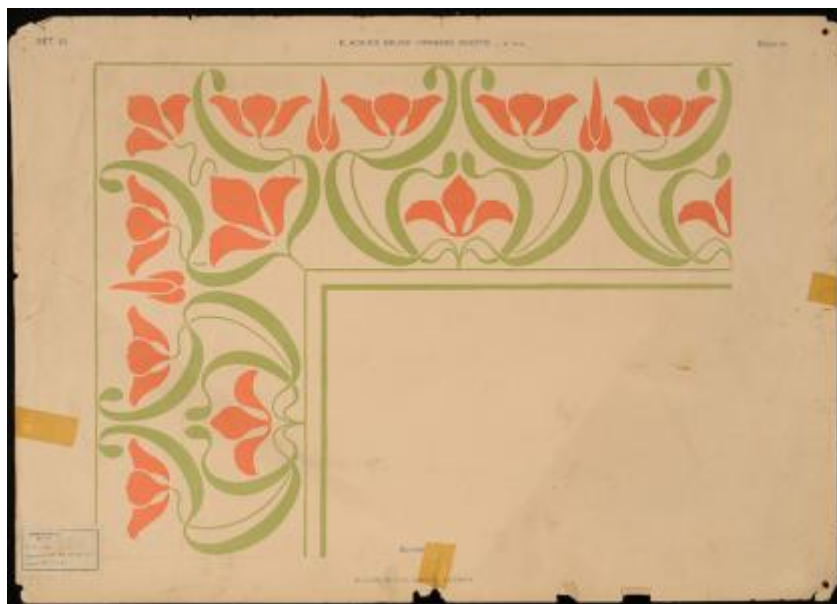

Registro 12-858

**Institución**

Museo de la Educación Gabriela Mistral

Tipo de objeto

Lámina

Materiales y técnicas

Lámina

Dimensiones

Alto 70 x Ancho 50 cm

Características que lo distinguen

Obra de formato rectangular de orientación horizontal. Composición en base a un ribete con diseños de flor combinadas con líneas onduladas, color rojo y verde claro.

Título

Border

Creador

Nicol John Watson