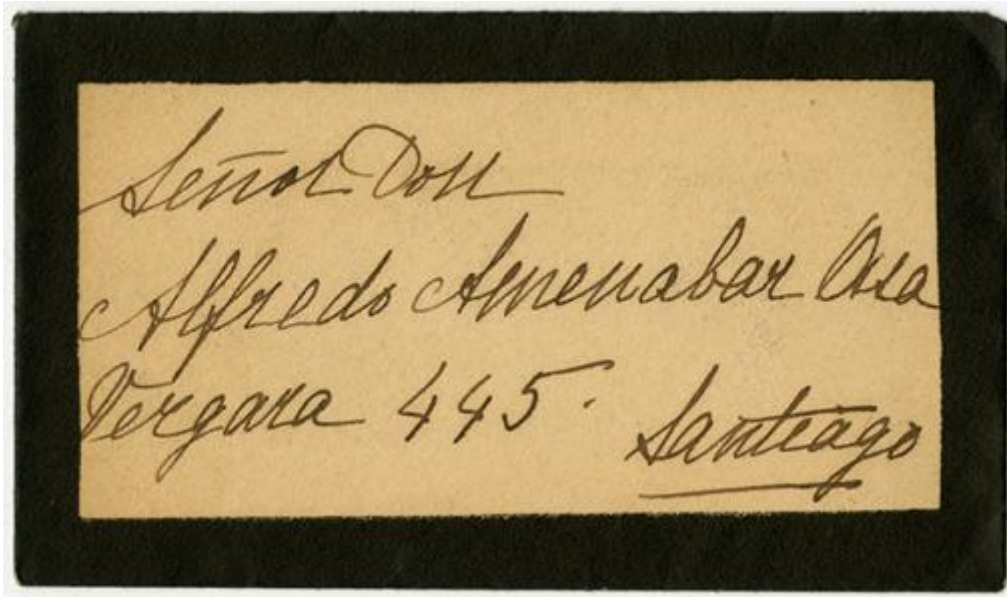

Registro 3-26489

**Institución**

Museo Histórico Nacional

Tipo de objeto

Tarjeta de defunción

Materiales y técnicas

Tarjeta de defunción

Dimensiones

Alto 5.1 x Ancho 8.1 x Alto 5.4 x Ancho 9.3 cm

Características que lo distinguen

Documento compuesto por dos objetos de forma rectangular, en disposición horizontal. Sobre y papel con marcos impresos en tinta negra y manuscritos en tinta negra.

Presentan suciedad, amarillamiento, dobleces y hongos.

Título

Tarjeta de luto en agradecimiento a Alfredo Amenabar Ossa, de Rosario Ossa de Matte

Fecha o período

Siglo XX

Creador

Rosario Ossa Lynch de Matte