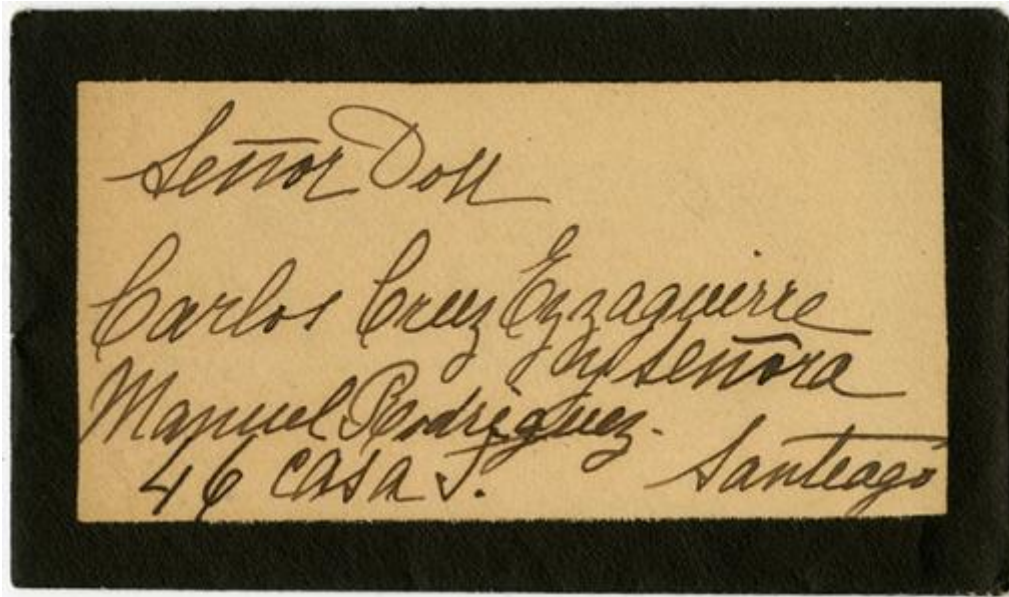

Registro 3-26498

**Institución**

Museo Histórico Nacional

Tipo de objeto

Tarjeta de defunción

Materiales y técnicas

Tarjeta de defunción

Dimensiones

Alto 5.1 x Ancho 8.1 x Alto 5.4 x Ancho 9.3 cm

Características que lo distinguen

Documento compuesto por dos objetos de forma rectangular, en disposición horizontal. Sobre y papel con marcos impresos en tinta negra y manuscritos en tinta negra.

Presentan suciedad adherida, amarillamiento, dobleces y hongos.

Título

Tarjeta de luto en agradecimiento a Carlos Cruz Eyzaguirre y Señora, de Rosario Ossa de Matte

Fecha o período

ca. 1918

Creador

Rosario Ossa Lynch de Matte