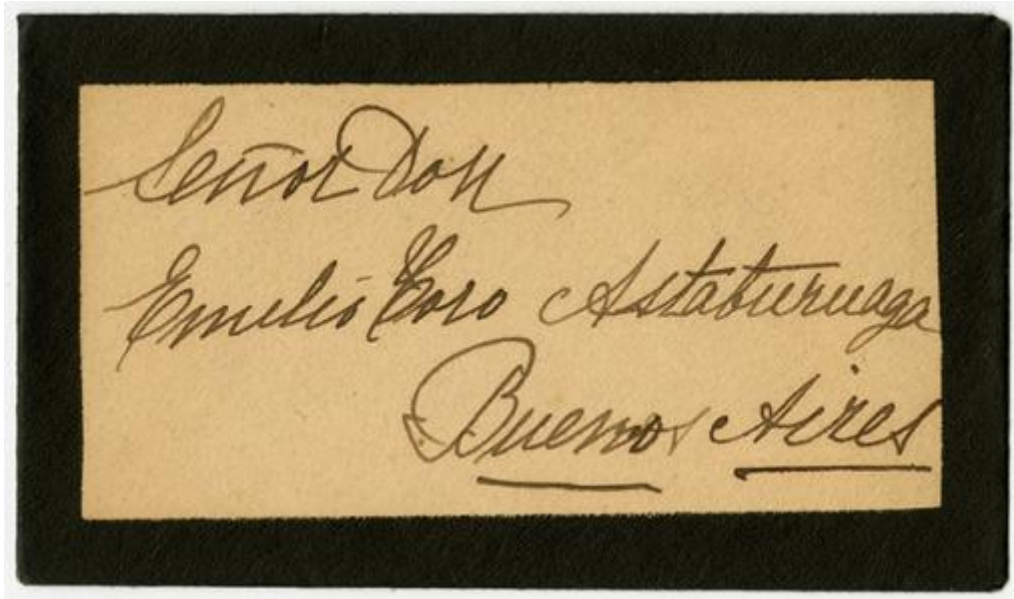

Registro 3-26505

**Institución**

Museo Histórico Nacional

Tipo de objeto

Tarjeta de defunción

Materiales y técnicas

Tarjeta de defunción

Dimensiones

Alto 5.1 x Ancho 8.1 x Alto 5.4 x Ancho 9.3 cm

Características que lo distinguen

Documento compuesto por dos objetos de forma rectangular, en disposición horizontal. Sobre y papel con marcos impresos en tinta negra y manuscritos en tinta negra.

Presentan suciedad adherida, manchas, amarillamiento y hongos.

Título

Tarjeta de luto en agradecimiento a Emilio Toro Astaburuaga, de Rosario Ossa de Matte

Fecha o período

ca. 1918

Creador

Rosario Ossa Lynch de Matte