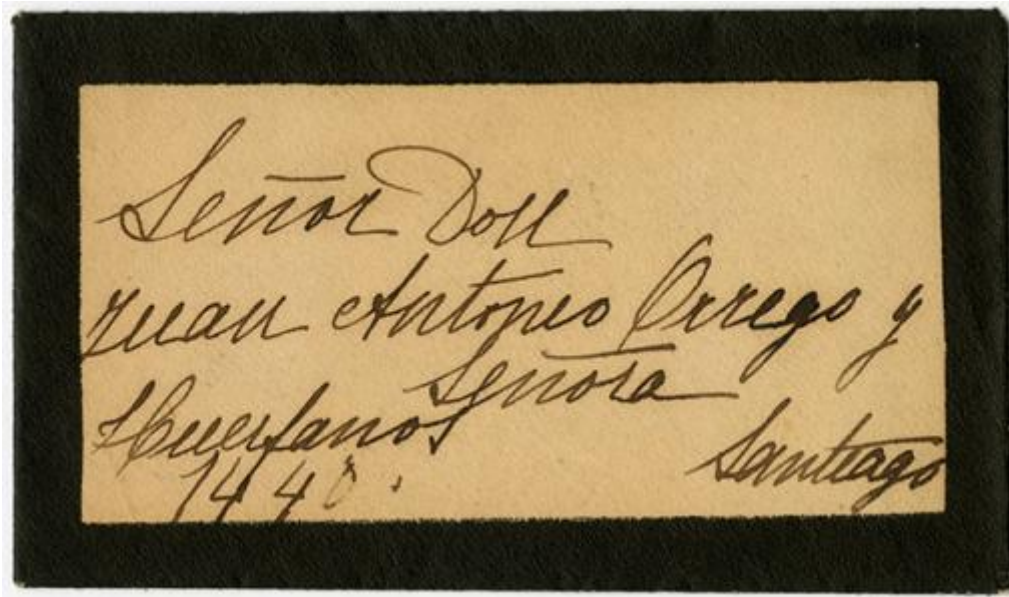

## Registro 3-26509

**Institución**

Museo Histórico Nacional

**Tipo de objeto**

Tarjeta de defunción

**Materiales y técnicas**

Tarjeta de defunción

**Dimensiones**

Alto 5.1 x Ancho 8.1 x Alto 5.4 x Ancho 9.3 cm

**Características que lo distinguen**

Documento compuesto por dos objetos de forma rectangular, en disposición horizontal. Sobre y papel con marcos impresos en tinta negra y manuscritos en tinta negra.

Presentan suciedad, suciedad adherida, manchas, rasgaduras, amarillamiento y hongos.

**Título**

Tarjeta de luto en agradecimiento a Juan Antonio Orrego y Señora, de Rosario Ossa de Matte

**Fecha o período**

ca. 1918

**Creador**

Rosario Ossa Lynch de Matte