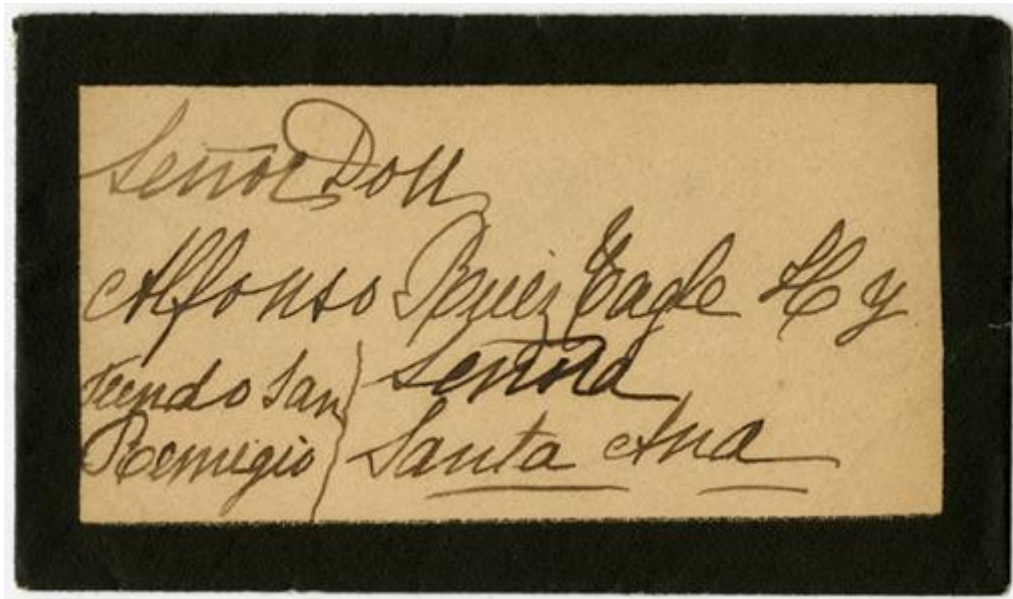

Registro 3-26510

**Institución**

Museo Histórico Nacional

Tipo de objeto

Tarjeta de defunción

Materiales y técnicas

Tarjeta de defunción

Dimensiones

Alto 5.1 x Ancho 8.1 x Alto 5.4 x Ancho 9.3 cm

Características que lo distinguen

Documento compuesto por dos objetos de forma rectangular, en disposición horizontal. Sobre y papel con marcos impresos en tinta negra y manuscritos en tinta negra.

Presentan suciedad, suciedad adherida, manchas, rasgaduras, amarillamiento y hongos.

Título

Tarjeta de luto en agradecimiento a Alfonso Ruiz Tagle H. y Señora, de Rosario Ossa de Matte

Fecha o período

ca. 1918

Creador

Rosario Ossa Lynch de Matte