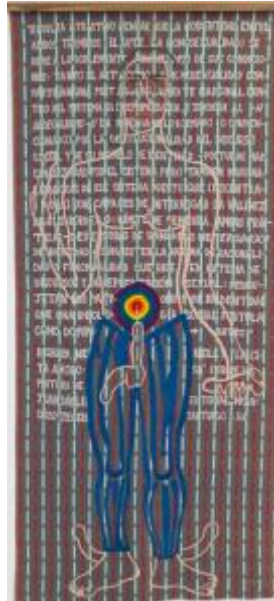

## Registro 2-5634

**Institución**

Museo Nacional de Bellas Artes

**Tipo de objeto**

Bordado

**Materiales y técnicas**

Bordado

**Dimensiones**

Alto 216 x Ancho 100 cm

**Características que lo distinguen**

Obra Bidimensional de orientación vertical en tonos grises con escritos. Al centro de la obra hay una representación de una figura humana masculina de cuerpo entero, delineada por el bordado. Tanto en sus pies como manos emergen figuras fálicas. Al centro del hombre, a la altura del centro del cuerpo hay un círculo de colores bordado con los colores del arcoiris.

**Título**

El hombre orgía

**Creador**

Carlos Arias Vicuña