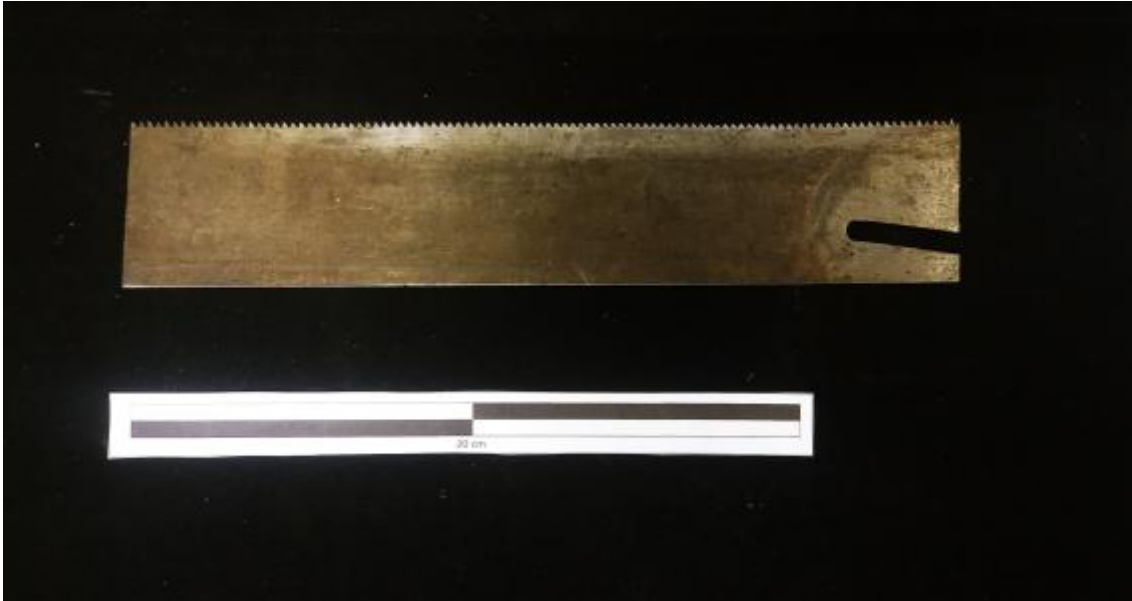

Registro 3-26527

**Institución**

Museo Histórico Nacional

Tipo de objeto

Sierra

Dimensiones

Alto 5 x Ancho 25.4 x Profundidad 0.1 cm

Características que lo distinguen

Herramienta de forma rectangular. En la parte inferior tiene una hilera de dientes. En un extremo hay un sacado.

Presenta un poco de oxidación.