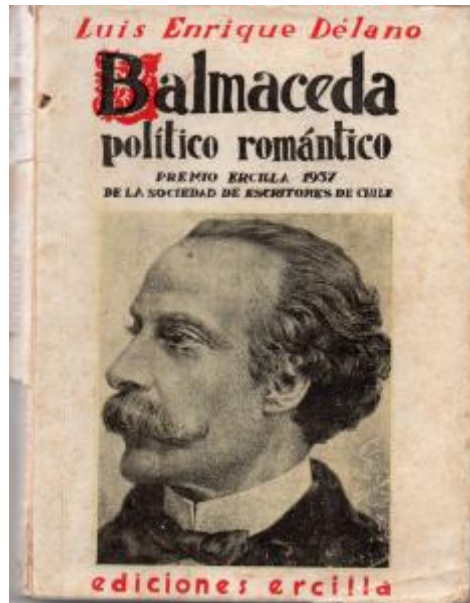

Registro 19-2091

**Institución**

Museo Gabriela Mistral de Vicuña

Tipo de objeto

Libro de texto

Materiales y técnicas

Libro de texto

Dimensiones

Largo 18 x Ancho 13,5 x Alto 1,8 cm

Características que lo distinguen

Obra literaria impresa, de formato rectangular vertical. Encuadernación rústica, con cubierta de cartulina blanca con fotografía en blanco y negro de retrato y letras rojas y negras. Interior con texto impreso negro. En la página 1 tiene texto en manuscrito realizado con lápiz tinta. Tiene 200 páginas.

Título

Balmaceda político romántico

Fecha o período

1937

Creador

Luis Enrique Délano