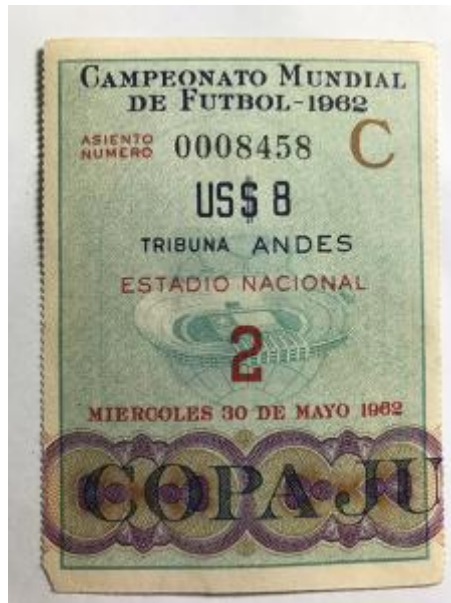

Registro 3-26626

Institución

Museo Histórico Nacional

Tipo de objeto

Boleto (uso en Hispanoamerica)

Materiales y técnicas

Boleto (uso en Hispanoamerica)

Dimensiones

Alto 8.7 x Ancho 6.5 cm

Características que lo distinguen

Objeto rectangular en disposición vertical. Papel impreso. En anverso marco blanco y dentro de él fondo celeste con ilustración del estadio nacional de Chile. El estadio es sostenido por una figura circular que asemeja a un globo terraqueo en su parte inferior y a un baón de futbol en su parte superior. Sobre el fondo textos impresos en diferentes colores (azul, rojo, negro y café). En la parte inferior, diseño con formas circulares de colores café y morado, sobre él texto impreso en tinta azul. En reverso, impreso en tinta azul y en disposición horizontal, plano de estadio nacional de Chile con sus distintas localidades. Abajo texto impreso en tinta azul.

Presenta doblez y suciedad adherida

Título

Boleto de ingreso al campeonato mundial de futbol de Chile 1962. 2, miércoles 20 de mayo.

Fecha o período

1962

Creador

Desconocido/a