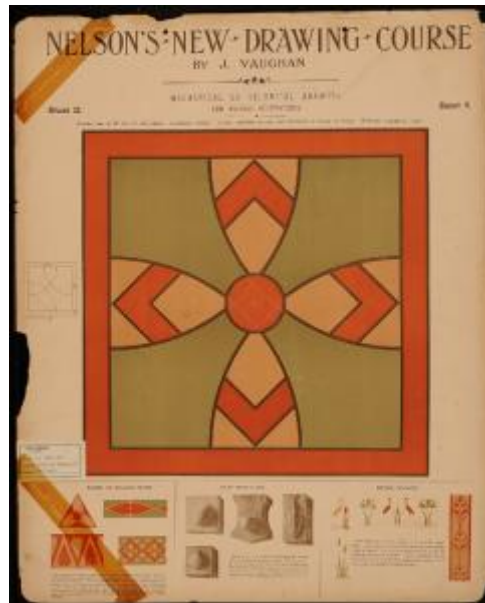

Registro 12-703

Institución

Museo de la Educación Gabriela Mistral

Tipo de objeto

Lámina

Materiales y técnicas

Lámina

Dimensiones

Alto 63.2 x Ancho 51 cm

Características que lo distinguen

Anverso: cuadrado con doble borde y una flor en su interior de 4 pétalos, donde cada uno desemboca en uno de los lados del cuadrado; debajo, pequeños diseños.

Reverso: representación de un cuchillo con mango y un corno

Faltantes; scotch en una esquina.

Título

Further use of 45 and 60 set square

Creador

J. Vaughan Vaughan