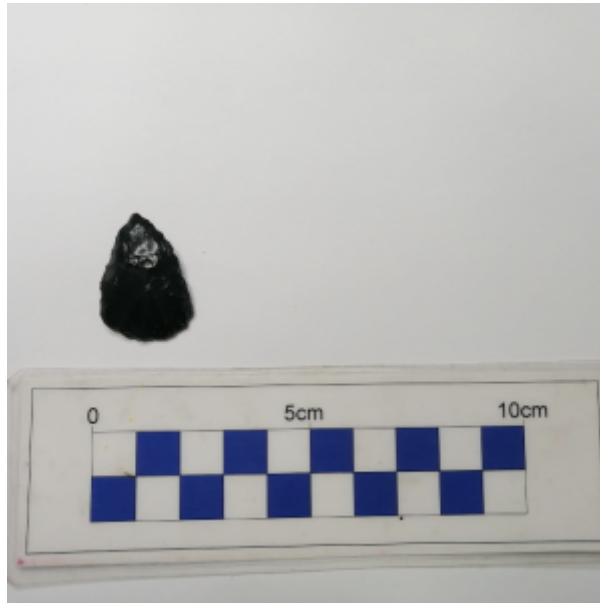

## Registro 7-3521

**Institución**

Museo O'Higiniano y de Bellas Artes de Talca

**Tipo de objeto**

Punta de proyectil

**Materiales y técnicas**

Punta de proyectil

**Dimensiones**

Largo 2,1 cm x Ancho 3 cm x Espesor 0,7 cm x Peso 3,7 Gramos

**Características que lo distinguen**

Instrumento lítico usado como cabeza de proyectil arrojado, originalmente enmangado en un astil. Es de color negro brillante, presenta un extremo apuntado, lados convergentes aserrados, y base de contorno curvo. Sin pedúnculo.