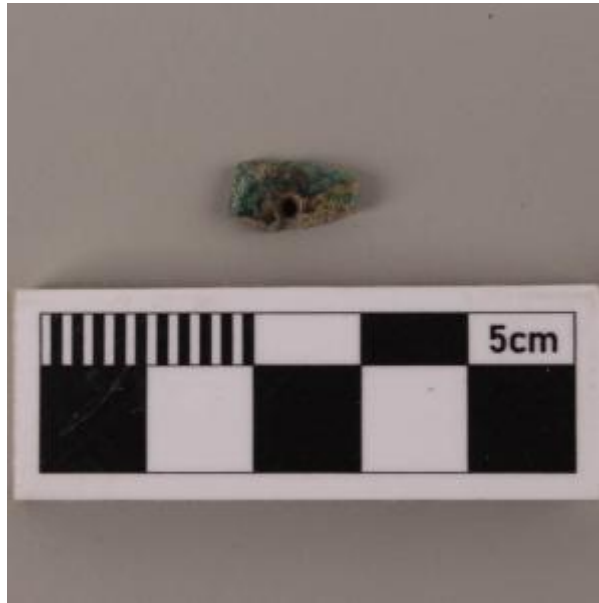

Registro 8-1456

**Institución**

Museo Arqueológico de La Serena

Tipo de objeto

Cuenta

Materiales y técnicas

Cuenta

Dimensiones

Ancho 12 x Largo 5 Milímetros

Características que lo distinguen

Fragmento de una cuenta de forma probablemente trapezoidal, de bordes rectos y biselados. Posee una perforación circular de 2 mm de diámetro en uno de sus extremos. Superficie tallada y pulida, de color verde oscuro. Se observan huellas de manufactura.

Pieza se encuentra en un estado de conservación general regular. Se encuentra fragmentada, con faltante. Superficie desgastada.

Cultura arqueológica

Cultura Diaguita