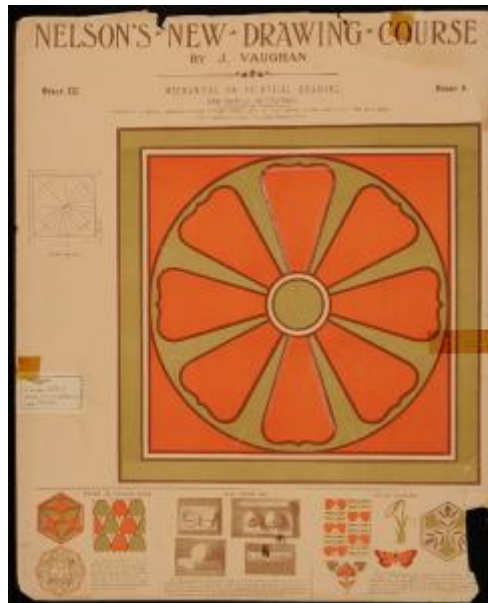

## Registro 12-661

**Institución**

Museo de la Educación Gabriela Mistral

**Tipo de objeto**

Lámina

**Materiales y técnicas**

Lámina

**Dimensiones**

Alto 62.8 x Ancho 51 cm

**Características que lo distinguen**

Anverso: cuadrado que en su interior tiene un círculo con flor de 8 pétalos.

Reverso: representa mariposa con las dos alas extendidas.

Faltantes y mal estado en los bordes