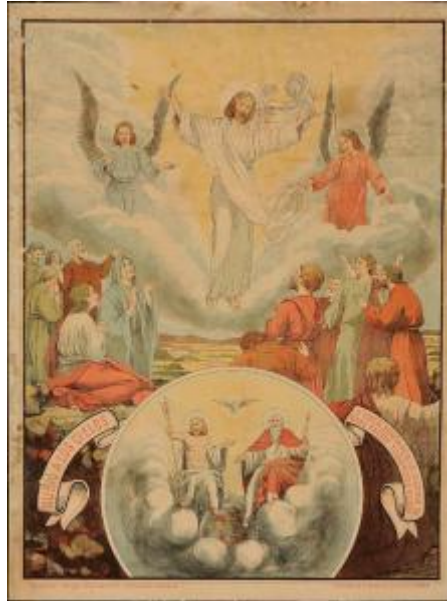

Registro 12-845

Institución

Museo de la Educación Gabriela Mistral

Tipo de objeto

Lámina

Materiales y técnicas

Lámina

Dimensiones

Alto 64 x Ancho 48 cm

Características que lo distinguen

Personaje masculino barbado, con ambos brazos extendidos hacia los lados. A cada lado personaje alado y más abajo varias figuras que lo observan. En la parte inferior semicírculo con otra escena compuesta por dos personajes masculinos barbados, uno de ellos con una cruz en la mano derecha.

Desprendimiento de papel a los lados

Título

Subió a los cielos...

Creador

Desconocido/a