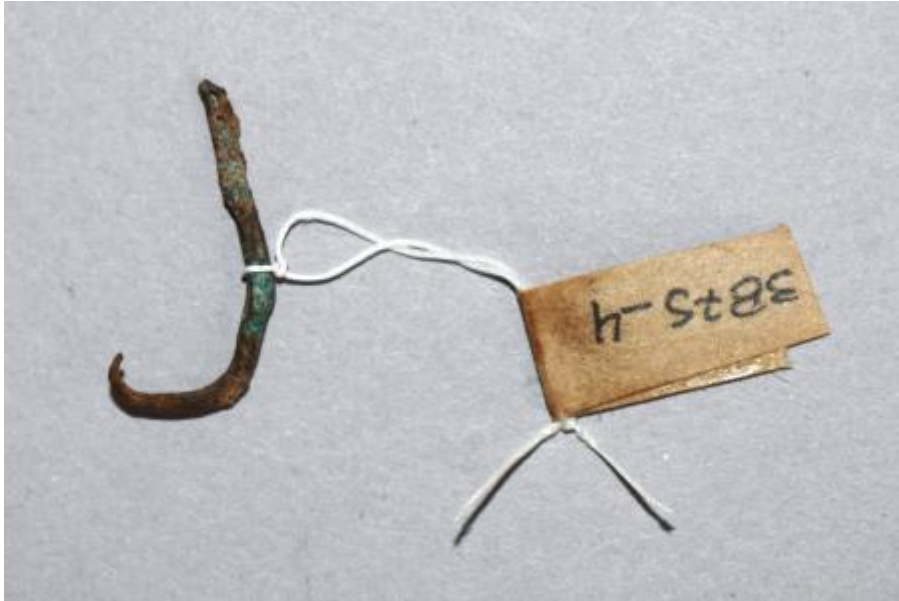

## Registro 4-3432

**Institución**

Museo Historia Natural de Valparaíso

**Tipo de objeto**

Anzuelo

**Materiales y técnicas**

Anzuelo

**Dimensiones**

Largo 2.26 x Ancho 1.07 x Espesor 0.19 cm

**Características que lo distinguen**

Instrumento metálico correspondiente a barra circular curvada con ambos extremos aguzados, Pieza color verde por óxido

Pieza completa con mucho óxido.