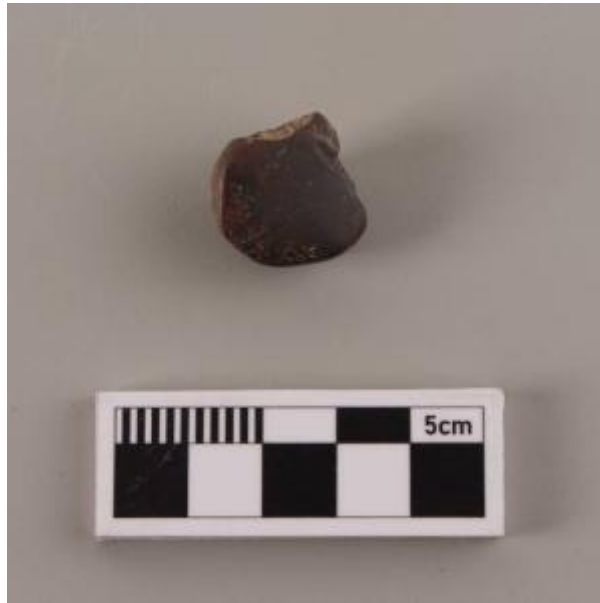

Registro 8-1569

**Institución**

Museo Arqueológico de La Serena

Tipo de objeto

Pulidor (arqueológico)

Materiales y técnicas

Pulidor (arqueológico)

Dimensiones

Ancho 20 x Alto 14 Milímetros

Características que lo distinguen

Parte de guijarro lítico de forma trapezoidal irregular, perfil curvo donde una de sus caras es más plana, lisa y brillante que la otra. De color rojo oscuro. Superficie pulida.

Pieza se encuentra en un buen estado de conservación general. Superficie erosionada.

Cultura arqueológica

Cultura Diaguita