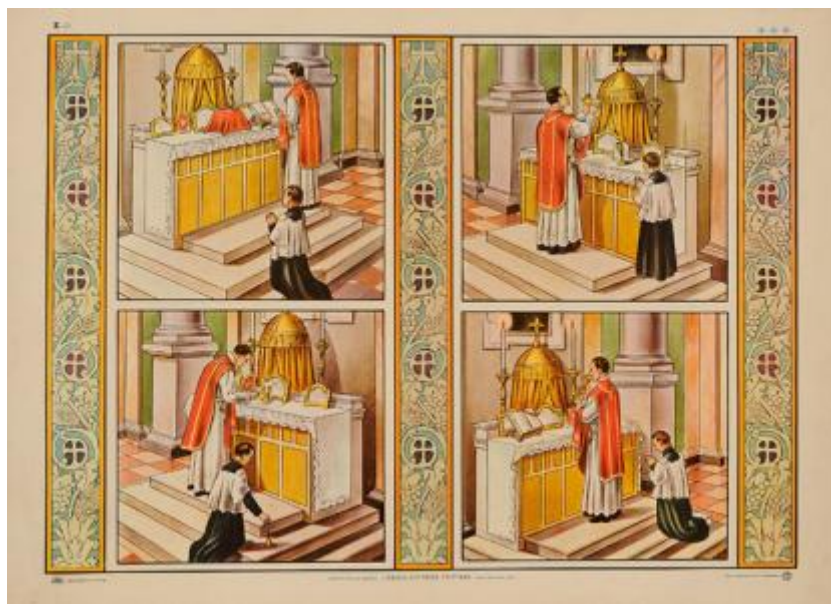

Registro 12-851

Institución

Museo de la Educación Gabriela Mistral

Tipo de objeto

Lámina

Materiales y técnicas

Lámina

Dimensiones

Alto 49 x Ancho 69 cm

Características que lo distinguen

Cuatro recuadros, en cada uno de ellos hay dos personajes con túnica, uno de ellos con casulla realizando diferentes acciones que corresponden a la eucaristía, frente a una especie de altar con velas, copones y crucifijo. Hay tres franjas verticales con diseños de vides y hojas.