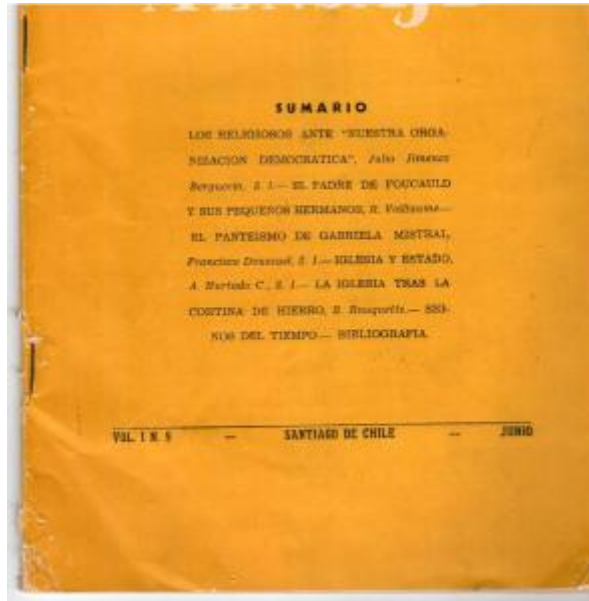

## Registro 19-2120

**Institución**

Museo Gabriela Mistral de Vicuña

**Tipo de objeto**

Revista

**Dimensiones**

Alto 26 x Ancho 18,5 cm

**Características que lo distinguen**

Encuadernación vertical de tapa amarilla de tematiaca religiosa que contiene nueve artículos al interior.

Bueno, presenta desprendimiento inferior en el pliegue.

**Título**

Mensaje