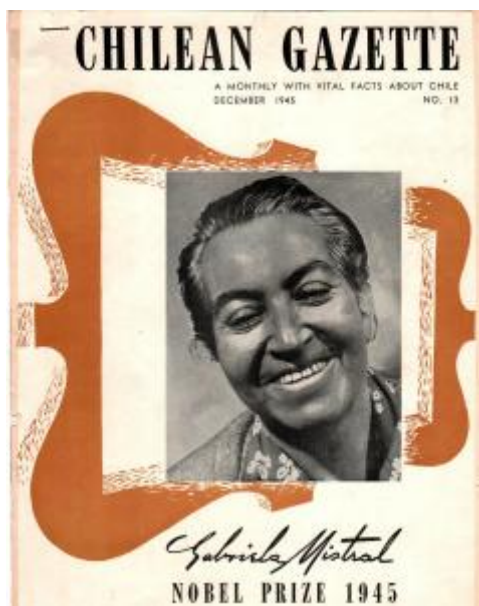

Registro 19-2132

**Institución**

Museo Gabriela Mistral de Vicuña

Tipo de objeto

Revista

Dimensiones

Alto 28 x Ancho 22 cm

Características que lo distinguen

publicación mensual que consigna los principales hechos ocurridos en Chile, dedicado a Gabriela Mistral.

la encuadernación se soltó y se conserva en una funda para mantener el conjunto y evitar la disociación.