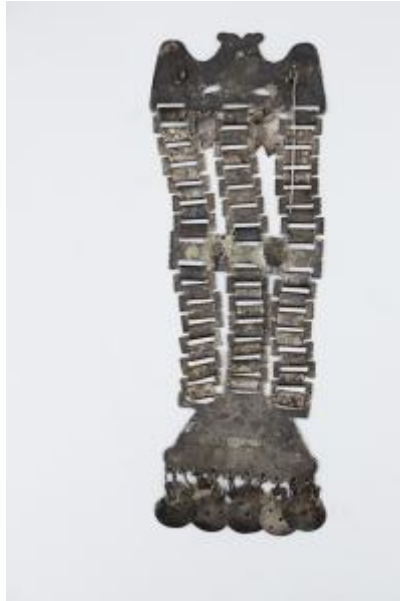

Registro 67-171

**Institución**

Museo Andino

Tipo de objeto

Trapelakucha

Dimensiones

Ancho 9.5 x Alto 29.8 x Espesor 0.7 cm

Características que lo distinguen

Joya pectoral formada por una placa con motivos zoomorfos de dos aves mirándose y un grabado en la zona central de un rostro unido por 3 hileras de alargados eslabones rectangulares a una placa trapezoidal que tiene grabado una flor de 6 pétalos.

Cuelgan de la zona inferior de la joya 10 placas circulares pequeñas plateadas

Cultura arqueológica

Cultura Mapuche