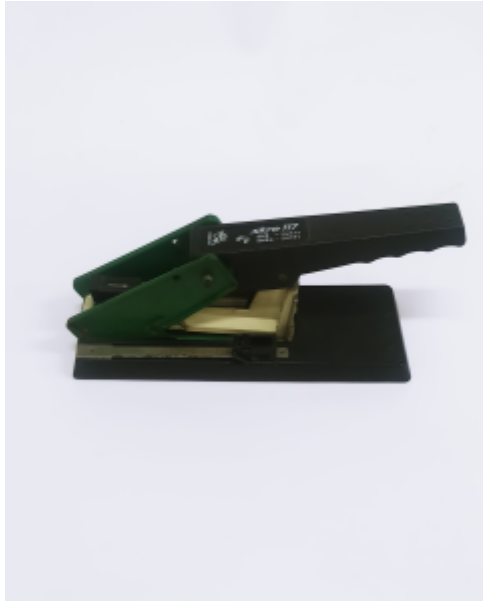

Registro 3-43306

**Institución**

Museo Histórico Nacional

Conjunto

Conjunto (grupo de objetos)

Tipo de objeto

Corchetera

Materiales y técnicas

Corchetera

Dimensiones

Alto 15 x Ancho 29.3 x Profundidad 10.2 cm

Características que lo distinguen

Objeto con base rectangular de plástico color negro. En la parte superior tiene una palanca larga, para su agarre de plástico color negro. El cuerpo está realizado de diversas partes metálicas y piezas de plásticos.