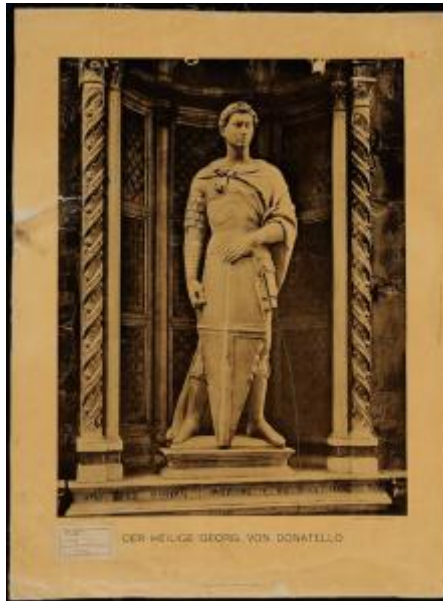

Registro 12-1126

**Institución**

Museo de la Educación Gabriela Mistral

Tipo de objeto

Lámina

Materiales y técnicas

Lámina

Dimensiones

Alto 75 x Ancho 56 cm

Características que lo distinguen

Escultura que representa una figura masculina con capa y armadura, con sus manos sostiene una especie de escudo con una cruz, la escultura está sobre una base. A cada lado hay columnas salomónicas.

Faltante de material en el lado derecho y en la parte inferior.

Título

Der Heilige Geogg, von Donatello

Creador

C. G. Rôder