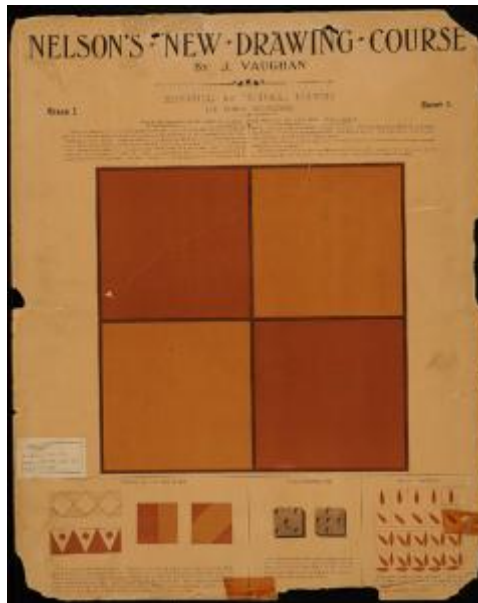

Registro 12-696

**Institución**

Museo de la Educación Gabriela Mistral

Tipo de objeto

Lámina

Materiales y técnicas

Lámina

Dimensiones

Alto 64 x Ancho 51 cm

Características que lo distinguen

Anverso: cuadrado dividido en 4, en la parte inferior diseños geométricos de cuadrados y triángulos y de hojas y modelos.

Reverso: dibujo de mesa con cajón.

Rasgadura en el lado superior derecho del cuadrado

Título

Simple developments of square by

Creador

J. Vaughan Vaughan