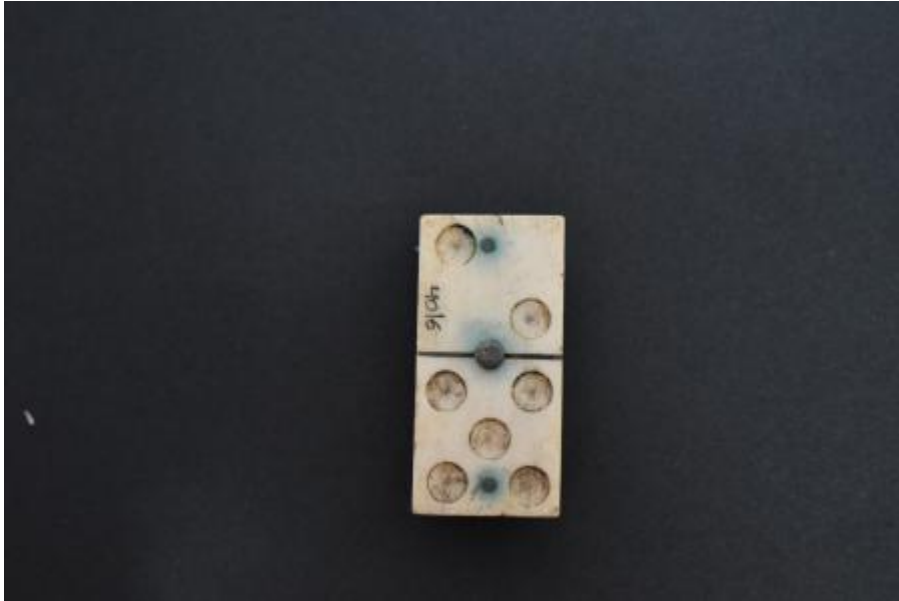

## Registro 4-3574

**Institución**

Museo Historia Natural de Valparaíso

**Tipo de objeto**

Ficha de dominó

**Materiales y técnicas**

Ficha de dominó

**Dimensiones**

Alto 4.5 x Ancho 2.2 x Espesor 1.1 cm

**Características que lo distinguen**

Objeto recreacional. Objeto compuesto. Pieza parte de un set. Corresponde a una lámina de hueso tallada y pulida, clavada a una tabla de madera del mismo tamaño. Cuerpo de forma rectangular. Presenta una cara dividida en dos partes por un surco. El primer segmento de la cara dividida presenta dos agujeros redondos alineados de forma simétrica de forma diagonal. El segundo segmento presenta cinco agujeros alineados con uno central y cuatro ubicados simétricamente. Corresponde a una pieza de dominó 2/5. Pieza color blanco clavada a una pieza color café ennegrecido.

Pieza completa. Presenta coloración verdosa debido a los clavos