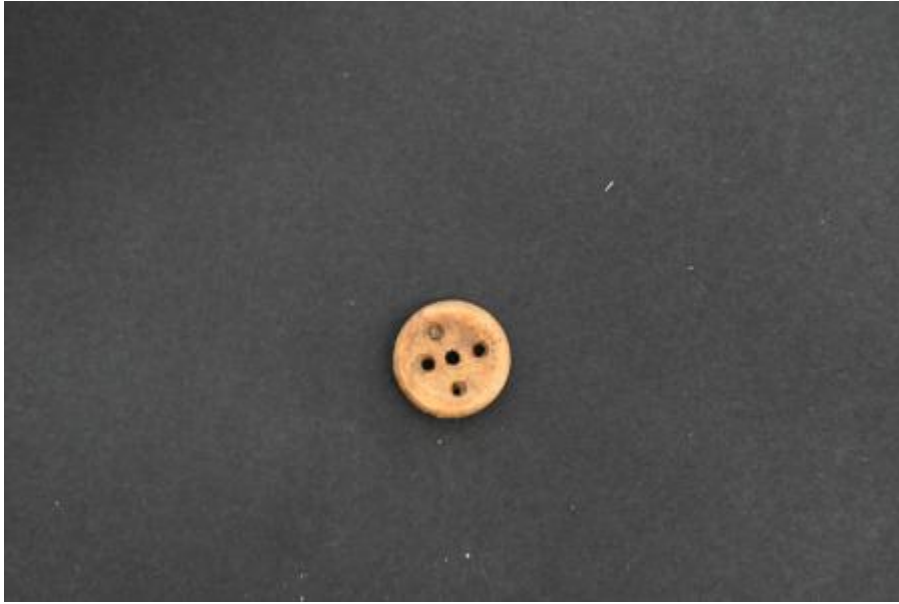

Registro 4-3582

**Institución**

Museo Historia Natural de Valparaíso

Tipo de objeto

Botón

Materiales y técnicas

Botón

Dimensiones

Diámetro 1.4 x Espesor 0.3 cm

Características que lo distinguen

Disco de forma circular aplanado. Presenta cinco agujeros posicionados con uno central y cuatro alrededor. Pieza color café.

pieza completa