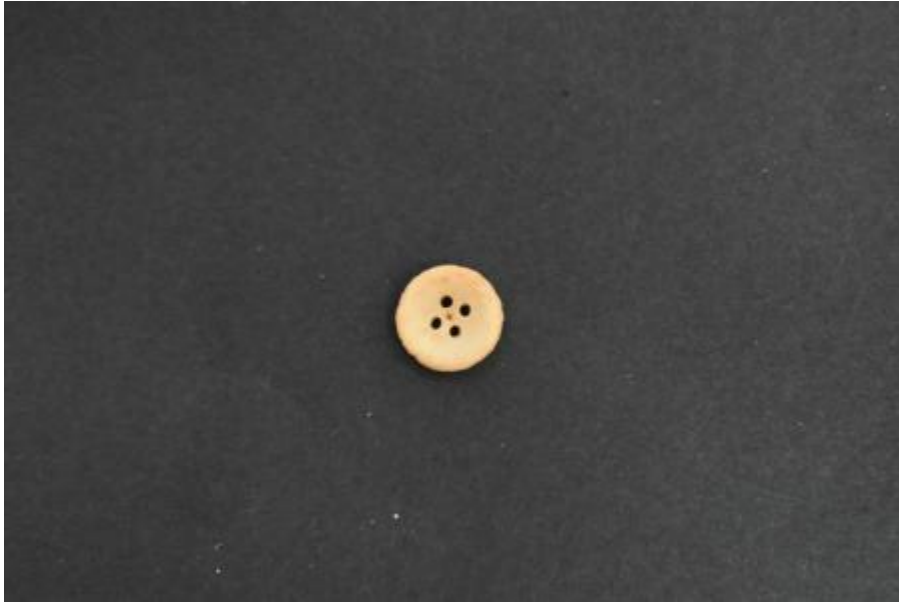

Registro 4-3584

**Institución**

Museo Historia Natural de Valparaíso

Tipo de objeto

Botón

Materiales y técnicas

Botón

Dimensiones

Diámetro 1.1 x Espesor 0.2 cm

Características que lo distinguen

disco de forma circular aplanado. Presenta cuatro agujeros posicionados simetricamente en el centro del disco. Pieza color blanco amarillento.

pieza completa